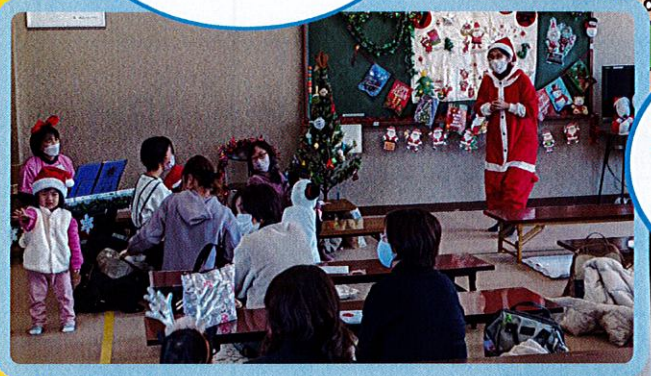

# ワイワイ カフェ

北地区にお住いの  
小さなお子様のいる  
ご家庭が対象です。

気軽に参加して  
親子で楽しめる  
みたいよ！

参加無料

北地区まち協と  
わらべうたの会の合同で、  
ワイワイカフェを  
開催します！

各回定員 15 組

お申込み方法は裏面へ

わいわいカフェは全部で5回